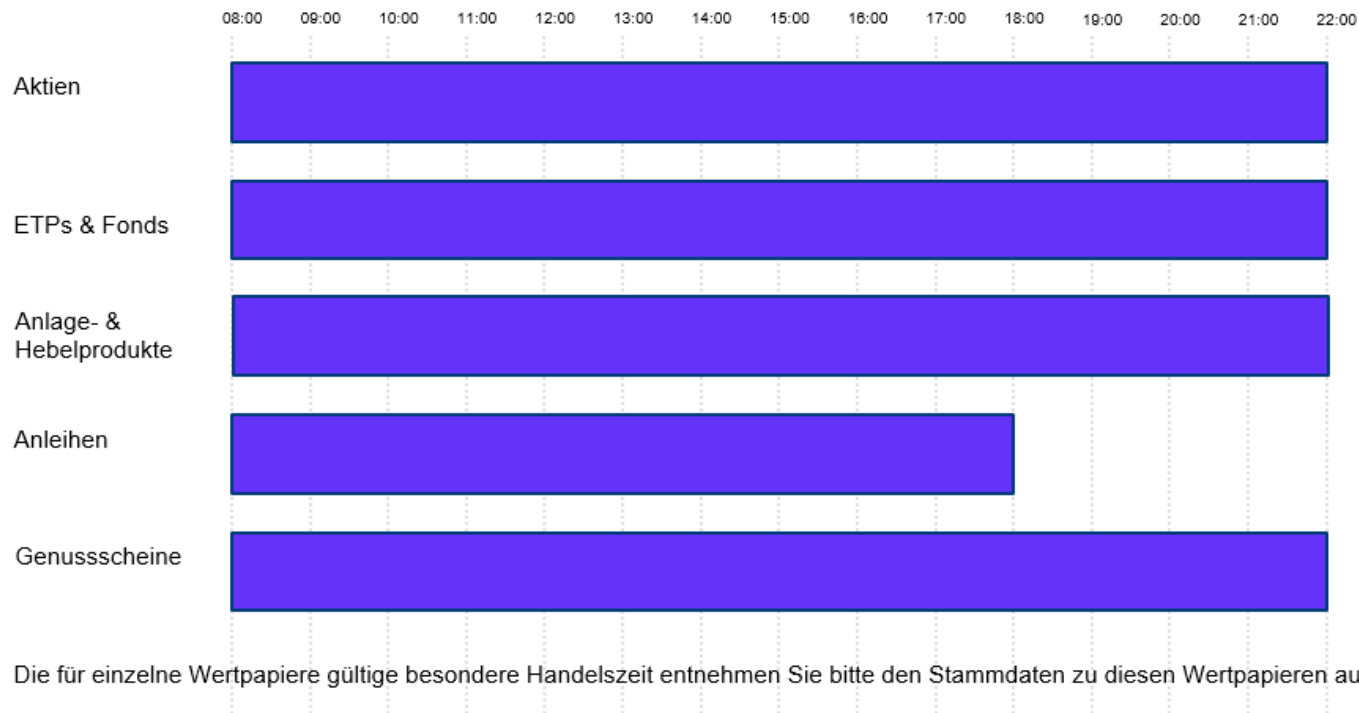

Handelszeit an der Börse Stuttgart

Die für einzelne Wertpapiere gültige besondere Handelszeit entnehmen Sie bitte den Stammdaten zu diesen Wertpapieren auf unserer Website.