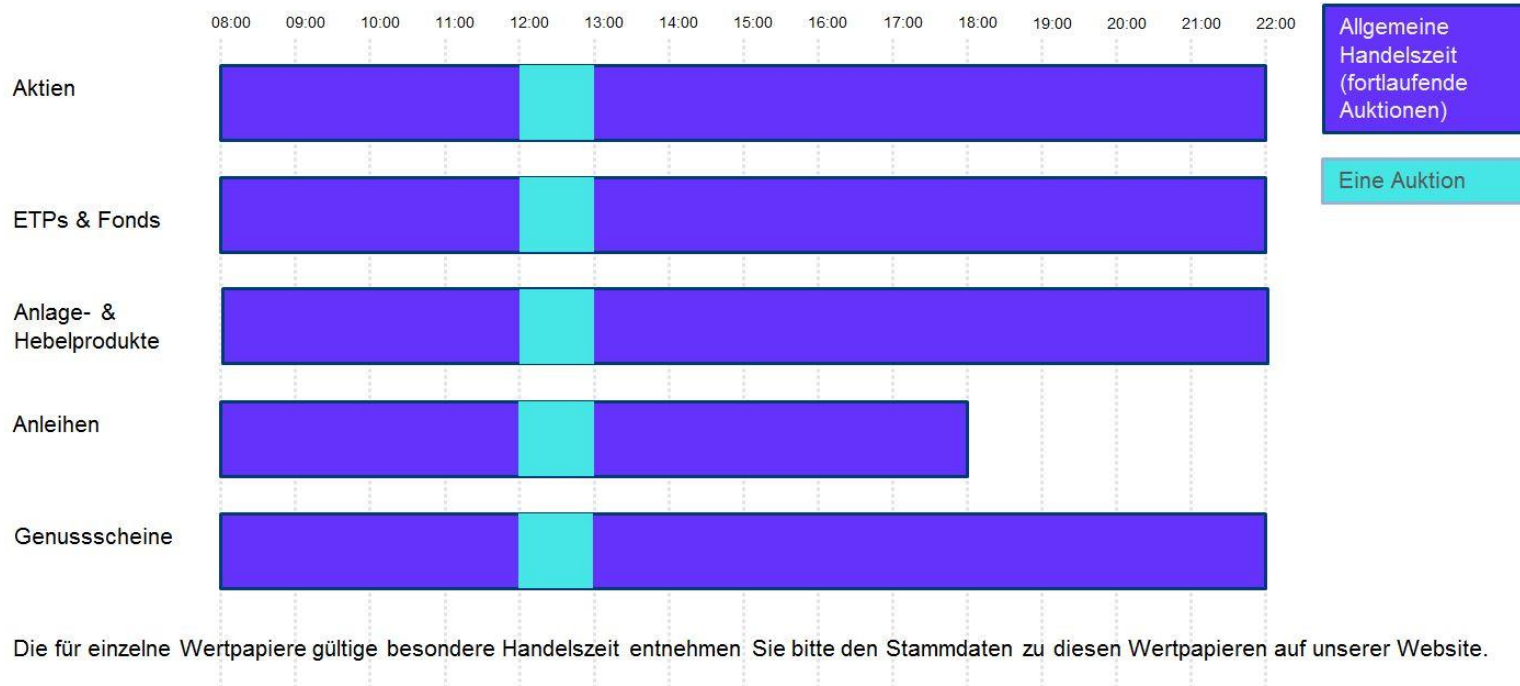

Handelszeit an der Baden-Württembergischen Wertpapierbörse (§ 44 Börsenordnung)

Die für einzelne Wertpapiere gültige besondere Handelszeit entnehmen Sie bitte den Stammdaten zu diesen Wertpapieren auf unserer Website.